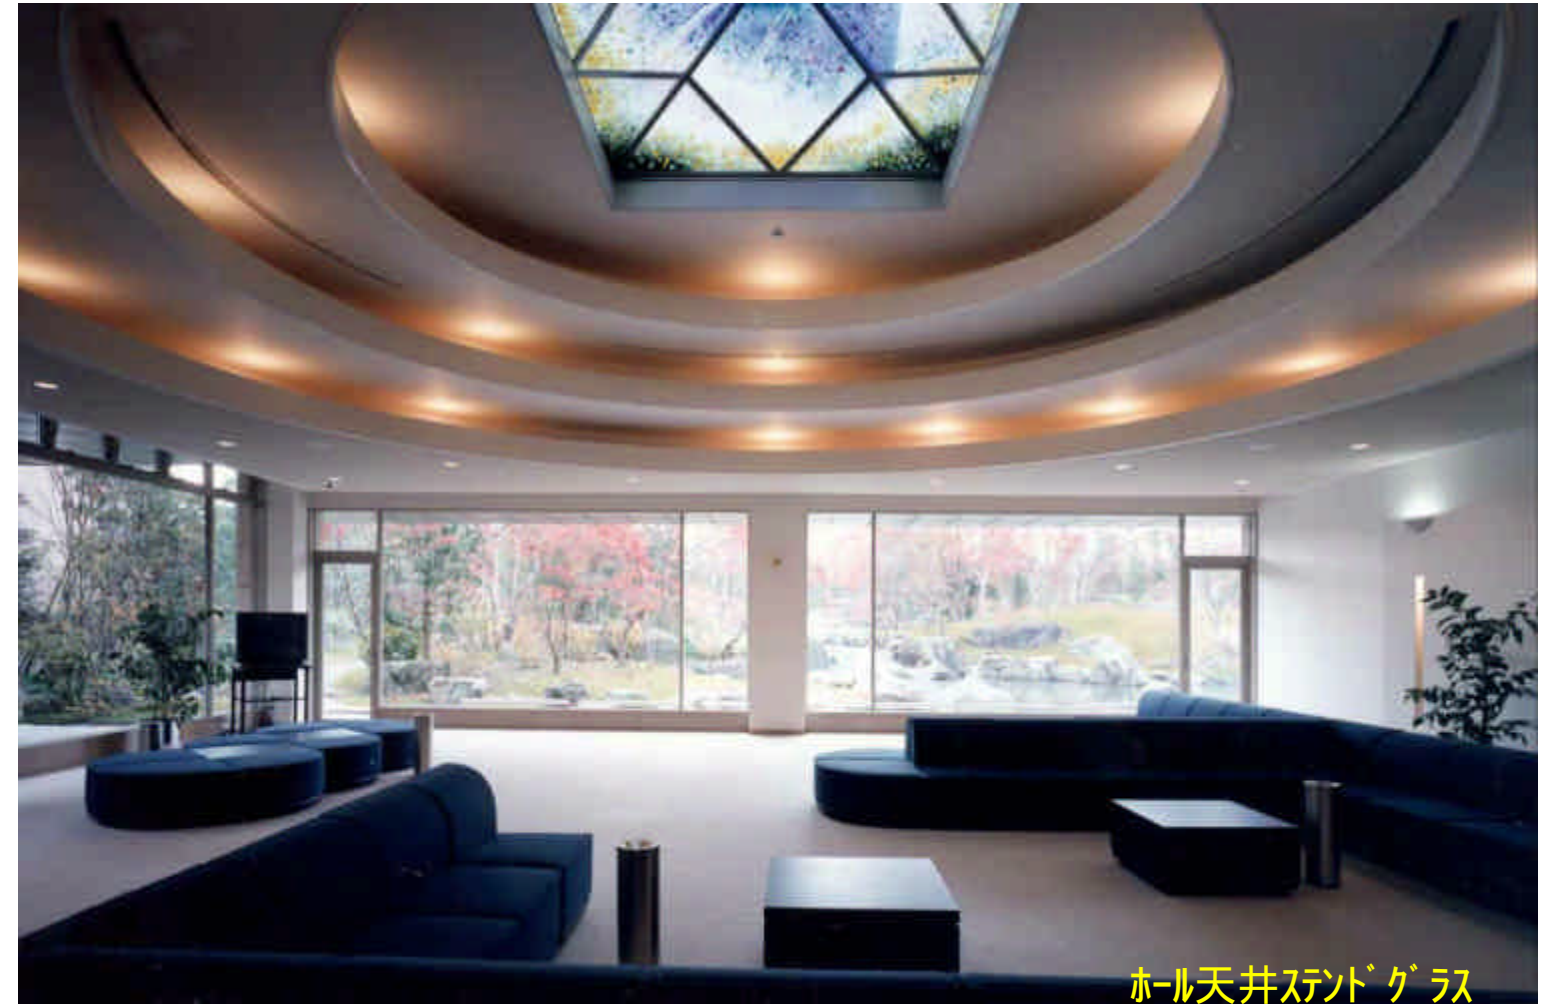

西面・庭園

ホール天井ステンドグラス